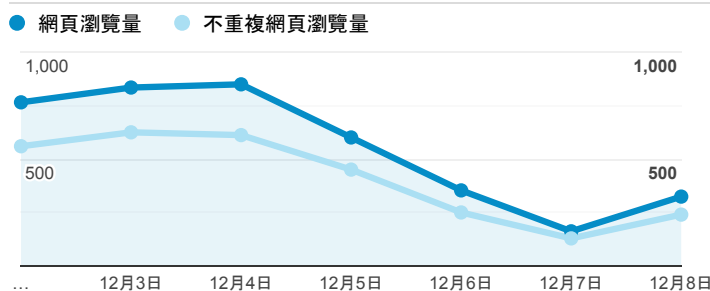

報表02_流量

2019年12月2日 - 2019年12月8日

所有使用者
100.00% 個工作階段

瀏覽量和平均網頁停留時間

瀏覽量和造訪

瀏覽量和不重複瀏覽量

造訪和瀏覽量 (依 來源/媒介 分組)

來源/媒介	工作階段	網頁瀏覽量
(direct) / (none)	868	1,685
google / organic	793	1,419
tku.edu.tw / referral	379	708
servicelearning.sa.tku.edu.tw / referral	18	21
ee.tku.edu.tw / referral	7	9
bing / organic	5	8
yahoo / organic	5	7
enroll.tku.edu.tw / referral	3	24
baidu.com / referral	2	2

造訪和新造訪率 (依 服務供應商 分組)

服務供應商	工作階段	網頁瀏覽量
taipei taiwan	1,047	2,098
hinet taiwan	362	582
taipei city taiwan	213	432
far eastone telecommunication co. ltd.	159	304
taiwan mobile co. ltd.	148	232
panchiao taipei hsien taiwan	30	59
data communication business group	13	21
asia pacific online service inc.	12	16
hoshin multimedia center inc	12	17
computer center ministry of education	8	15