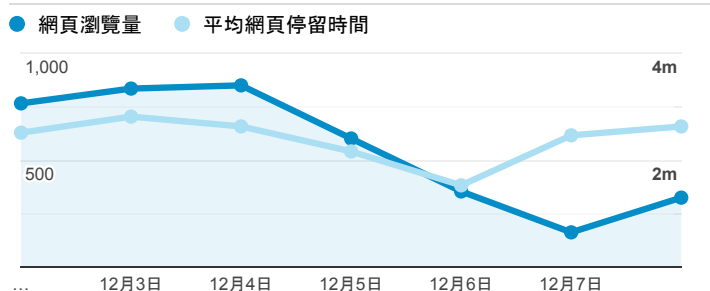

報表02_流量

2019年12月2日 - 2019年12月8日

所有使用者
100.00% 個工作階段

瀏覽量和平均網頁停留時間

瀏覽量和造訪

瀏覽量和不重複瀏覽量

造訪和瀏覽量 (依 來源/媒介 分組)

來源/媒介	工作階段	網頁瀏覽量
(direct) / (none)	868	1,685
google / organic	793	1,419
tku.edu.tw / referral	379	708
servicelearning.sa.tku.edu.tw / referral	18	21
ee.tku.edu.tw / referral	7	9
bing / organic	5	8
yahoo / organic	5	7
enroll.tku.edu.tw / referral	3	24
baidu.com / referral	2	2

造訪和新造訪率 (依 服務供應商 分組)

服務供應商	工作階段	網頁瀏覽量
taipei taiwan	1,047	2,098
hinet taiwan	362	582
taipei city taiwan	213	432
far eastone telecommunication co. ltd.	159	304
taiwan mobile co. ltd.	148	232
panchiao taipei hsien taiwan	30	59
data communication business group	13	21
asia pacific online service inc.	12	16
hoshin multimedia center inc	12	17
computer center ministry of education	8	15