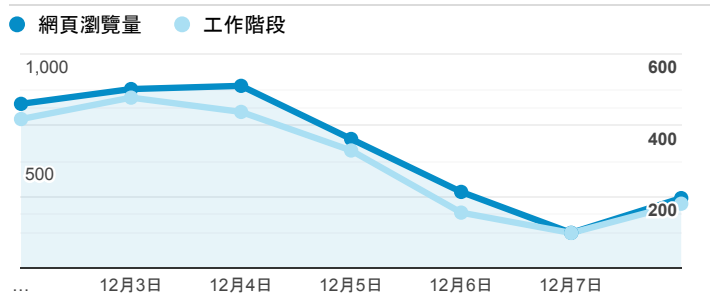

報表02_流量

2019年12月2日 - 2019年12月8日

所有使用者
100.00% 個工作階段

瀏覽量和平均網頁停留時間

瀏覽量和造訪

瀏覽量和不重複瀏覽量

造訪和瀏覽量 (依 來源/媒介 分組)

來源/媒介	工作階段	網頁瀏覽量
(direct) / (none)	868	1,685
google / organic	793	1,419
tku.edu.tw / referral	379	708
servicelearning.sa.tku.edu.tw / referral	18	21
ee.tku.edu.tw / referral	7	9
bing / organic	5	8
yahoo / organic	5	7
enroll.tku.edu.tw / referral	3	24
baidu.com / referral	2	2

造訪和新造訪率 (依 服務供應商 分組)

服務供應商	工作階段	網頁瀏覽量
taipei taiwan	1,047	2,098
hinet taiwan	362	582
taipei city taiwan	213	432
far eastone telecommunication co. ltd.	159	304
taiwan mobile co. ltd.	148	232
panchiao taipei hsien taiwan	30	59
data communication business group	13	21
asia pacific online service inc.	12	16
hoshin multimedia center inc	12	17
computer center ministry of education	8	15